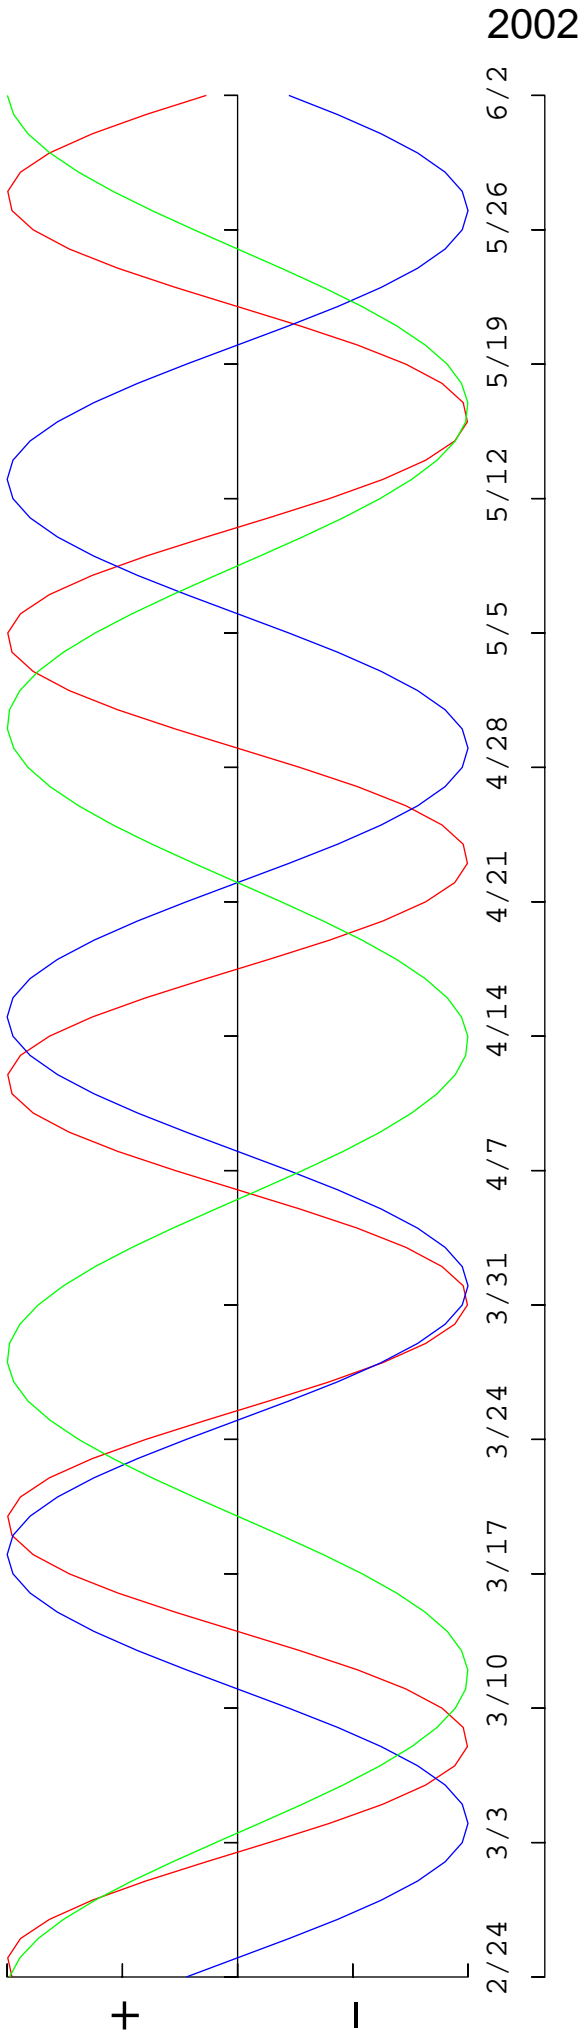

BIORHYTHMS FOR: Jon Smith

BIRTH DATE: 2/4/1963

-- 23 DAY PHYSICAL      -- 28 DAY EMOTIONAL      -- 33 DAY MENTAL