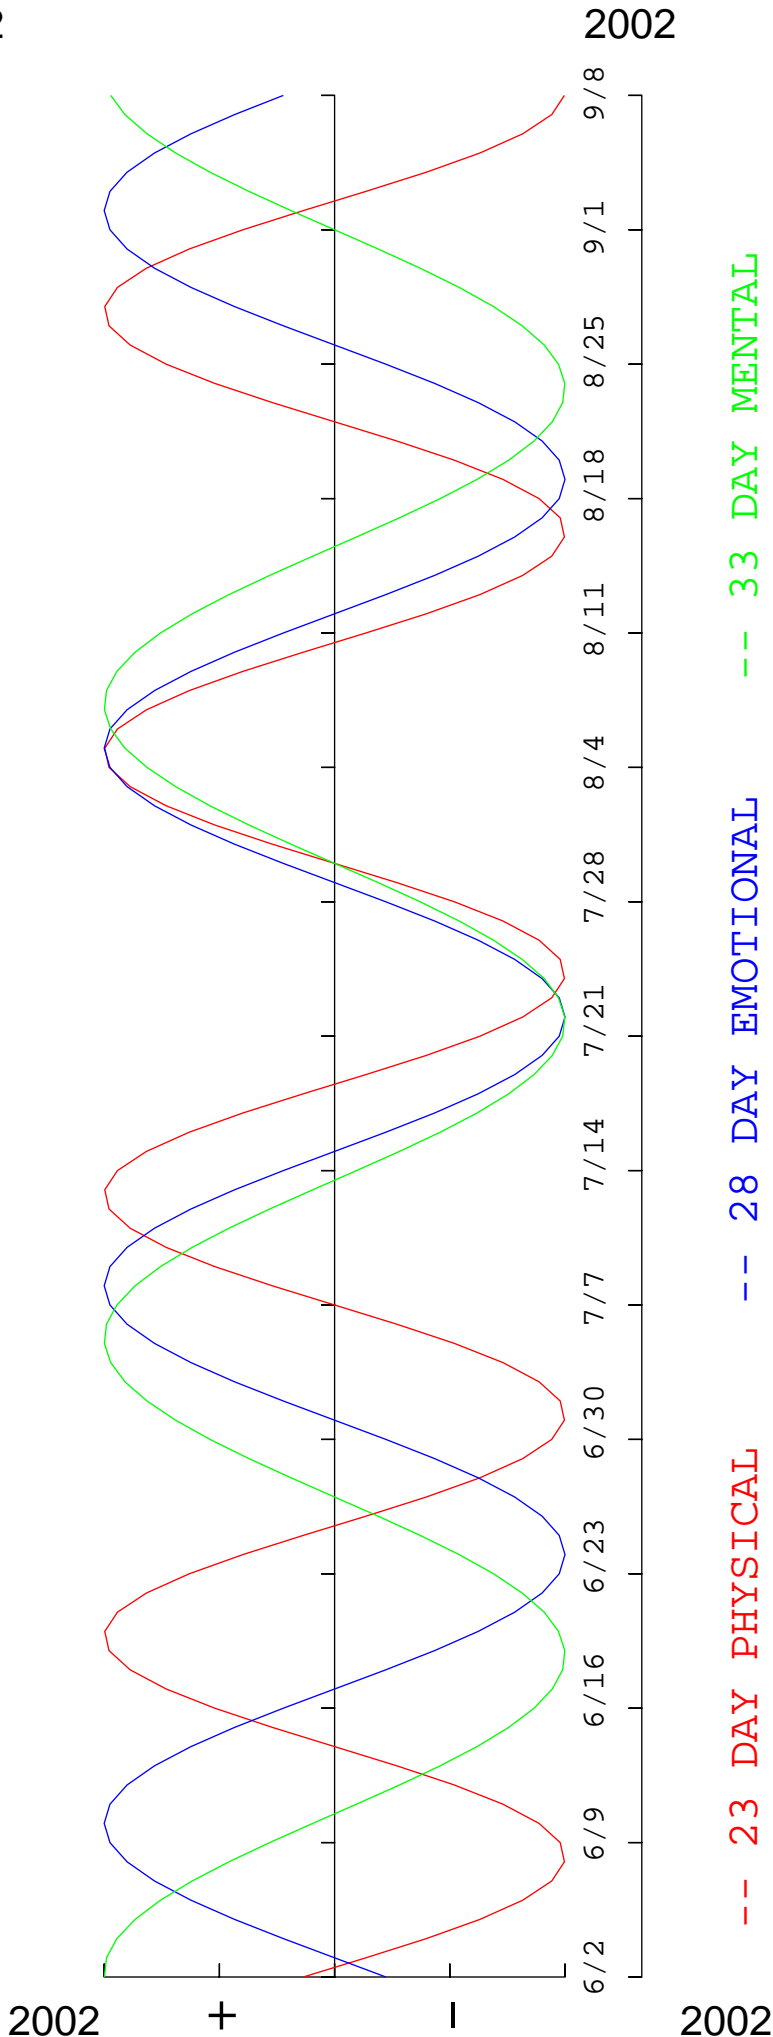

BIORHYTHMS FOR: Jon Smith

BIRTH DATE: 2/4/1963

-- 23 DAY PHYSICAL      -- 28 DAY EMOTIONAL      -- 33 DAY MENTAL